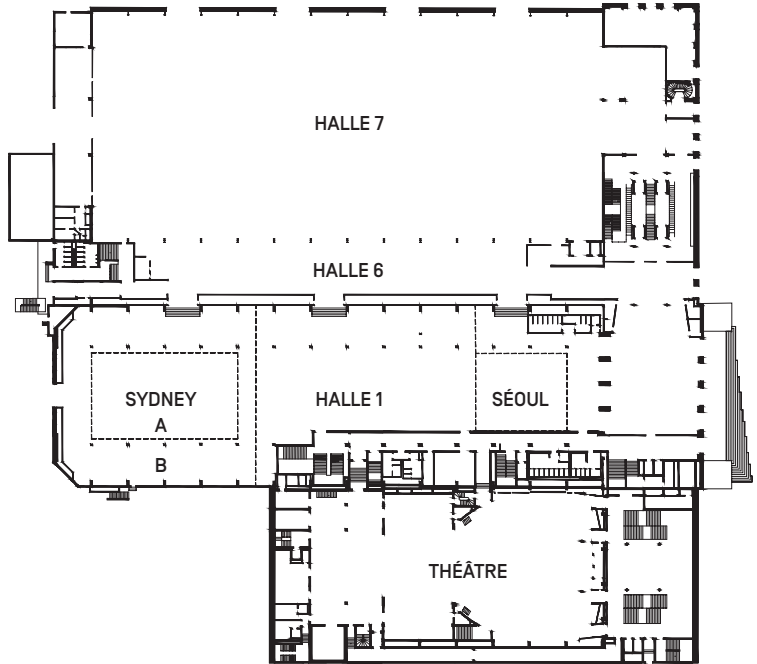

Centre de Congrès

IIII
BEAULIEU
LAUSANNE

CAPACITÉS

PALAIS	M ²	THÉÂTRE	ÉCOLE	BANQUET	COCKTAIL
Halle 1	2770	o *	o *	1300	2000
Sydney A	437	480	108	320	437
Sydney AB	1265	1000	478	850	840
Séoul	260	270	140	160	218
Halle 6-7	5400	5200	2000	3100	5400
Saint-Moritz ABC	429	420	188	290	430
Barcelone	510	358	176	230	350
Turin ABCD	172,5	180	100	o	180
Londres ABCD	166,5	180	100	o	180
Rome	588	600	o	o	o
Forum	845	o	o	350	600

HALLES SUD*	M ²	THÉÂTRE	ÉCOLE	BANQUET	COCKTAIL
Halle 35	5500	o	o	o	o
Halle 36	5500	o	o	o	o

HALLES NORD*	M ²	THÉÂTRE	ÉCOLE	BANQUET	COCKTAIL
Halle 8	644	o	o	o	o
Halle 9	2797	o	o	o	o
Halle 10	2155	o	o	o	o
Halle 11	598	o	o	o	o
Halle 12	845	o	o	o	o
Halle 13	2638	o	o	o	o
Halle 14	1855	o	o	o	o
Halle 15	570	o	o	o	o
Halle 16	845	o	o	o	o
Halle 17	2663	o	o	o	o
Halle 18	2205	o	o	o	o

EXTÉRIEURS	M ²	THÉÂTRE	ÉCOLE	BANQUET	COCKTAIL
Jardin	12 000	o	o	o	o

PLANS

PALAIS
Rez-de-chaussée

PALAIS
1^{er} étage

PALAIS
2^e étage

PLANS

HALLES NORD Inférieures

HALLES NORD Supérieures