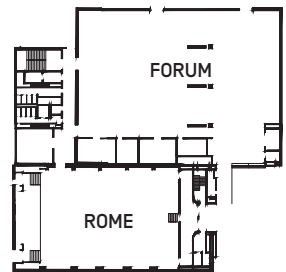

Centre de Congrès

IIII
BEAULIEU
LAUSANNE

CAPACITÉS

PALAIS	M ²	THÉÂTRE	ÉCOLE	BANQUET	COCKTAIL
Halle 1	2770	o *	o *	1300	2000
Sydney A	437	480	108	320	437
Sydney AB	1265	1000	478	850	840
Séoul	260	270	140	160	218
Halle 6-7	5400	5200	2000	3100	5400
Saint-Moritz ABC	429	420	188	290	430
Barcelone	510	358	176	230	350
Turin ABCD	172,5	180	100	o	180
Londres ABCD	166,5	180	100	o	180
Rome	588	600	o	o	o
Forum	845	o	o	350	600

HALLES SUD*	M ²	THÉÂTRE	ÉCOLE	BANQUET	COCKTAIL
Halle 35	5500	o	o	o	o
Halle 36	5500	o	o	o	o

HALLES NORD*	M ²	THÉÂTRE	ÉCOLE	BANQUET	COCKTAIL
Halle 8	644	o	o	o	o
Halle 9	2797	o	o	o	o
Halle 10	2155	o	o	o	o
Halle 11	598	o	o	o	o
Halle 12	845	o	o	o	o
Halle 13	2638	o	o	o	o
Halle 14	1855	o	o	o	o
Halle 15	570	o	o	o	o
Halle 16	845	o	o	o	o
Halle 17	2663	o	o	o	o
Halle 18	2205	o	o	o	o

EXTÉRIEURS	M ²	THÉÂTRE	ÉCOLE	BANQUET	COCKTAIL
Jardin	12 000	o	o	o	o

PLANS

PALAIS
Rez-de-chaussée

PALAIS
1^{er} étage

PALAIS
2^e étage

PLANS

HALLES NORD Inférieures

HALLES NORD Supérieures