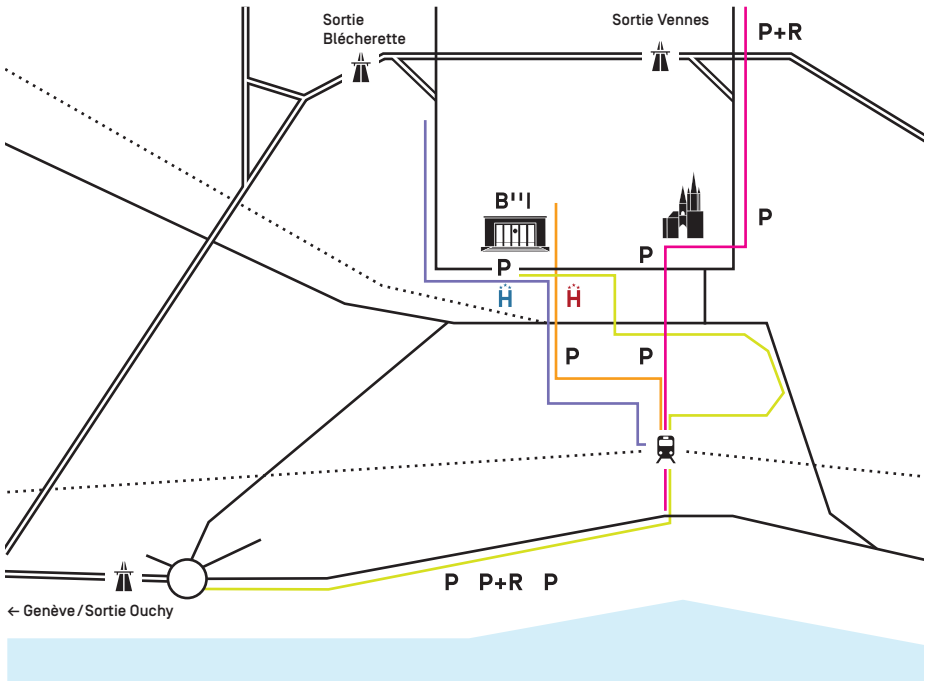

HALLES SUD Inférieures

HALLES SUD Supérieures

PLANS D'ACCÈS LAUSANNE

Gare CFF	Autoroute	Métro M2
Lignes CFF	Route	Bus TL 2 - Beaulieu
Ligne ferroviaire	Parking	Bus TL 3 - Beaulieu-Jomini
Hôtel Tulip Inn	Relais	Bus TL 21 - Beaulieu
Hôtel Ibis		