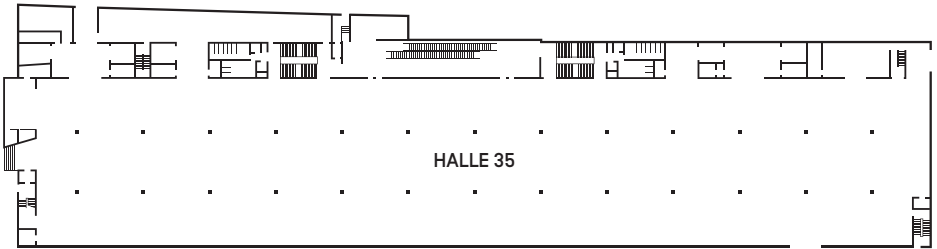

HALLES SUD Inférieures