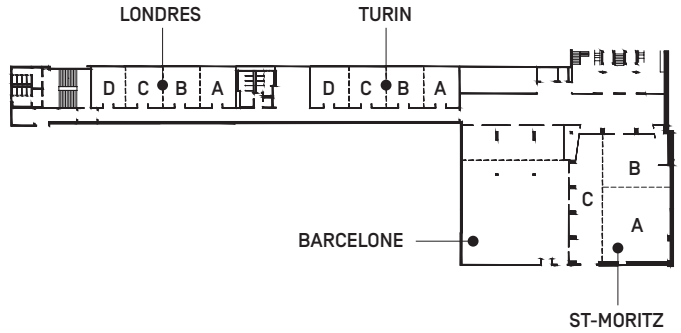

Centre de Congrès

IIII
BEAULIEU
LAUSANNE

CAPACITÉS

PALAIS	M ²	THÉÂTRE	ÉCOLE	BANQUET	COCKTAIL
Halle 1	2770	o *	o *	1300	2000
Sydney A	437	480	108	320	437
Sydney AB	1265	1000	478	850	840
Séoul	260	270	140	160	218
Halle 6-7	5400	5200	2000	3100	5400
Saint-Moritz ABC	429	420	188	290	430
Barcelone	510	358	176	230	350
Turin ABCD	172,5	180	100	o	180
Londres ABCD	166,5	180	100	o	180
Rome	588	600	o	o	o
Forum	845	o	o	350	600

HALLES SUD*	M ²	THÉÂTRE	ÉCOLE	BANQUET	COCKTAIL
Halle 35	5500	o	o	o	o
Halle 36	5500	o	o	o	o

HALLES NORD*	M ²	THÉÂTRE	ÉCOLE	BANQUET	COCKTAIL
Halle 8	644	o	o	o	o
Halle 9	2797	o	o	o	o
Halle 10	2155	o	o	o	o
Halle 11	598	o	o	o	o
Halle 12	845	o	o	o	o
Halle 13	2638	o	o	o	o
Halle 14	1855	o	o	o	o
Halle 15	570	o	o	o	o
Halle 16	845	o	o	o	o
Halle 17	2663	o	o	o	o
Halle 18	2205	o	o	o	o

EXTÉRIEURS	M ²	THÉÂTRE	ÉCOLE	BANQUET	COCKTAIL
Jardin	12 000	o	o	o	o

PLANS

PALAIS
Rez-de-chaussée

PALAIS
1^{er} étage

PALAIS
2^e étage

PLANS

HALLES NORD Inférieures

HALLES NORD Supérieures