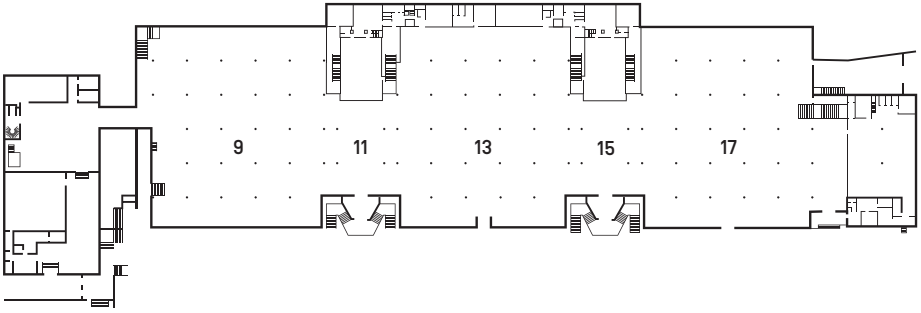

Centre de Congrès

IIII
BEAULIEU
LAUSANNE

CAPACITÉS

PALAIS	M ²	THÉÂTRE	ÉCOLE	BANQUET	COCKTAIL
Halle 1	2770	o *	o *	1300	2000
Sydney A	437	480	108	320	437
Sydney AB	1265	1000	478	850	840
Séoul	260	270	140	160	218
Halle 6-7	5400	5200	2000	3100	5400
Saint-Moritz ABC	429	420	188	290	430
Barcelone	510	358	176	230	350
Turin ABCD	172,5	180	100	o	180
Londres ABCD	166,5	180	100	o	180
Rome	588	600	o	o	o
Forum	845	o	o	350	600

HALLES SUD*	M ²	THÉÂTRE	ÉCOLE	BANQUET	COCKTAIL
Halle 35	5500	o	o	o	o
Halle 36	5500	o	o	o	o

HALLES NORD*	M ²	THÉÂTRE	ÉCOLE	BANQUET	COCKTAIL
Halle 8	644	o	o	o	o
Halle 9	2797	o	o	o	o
Halle 10	2155	o	o	o	o
Halle 11	598	o	o	o	o
Halle 12	845	o	o	o	o
Halle 13	2638	o	o	o	o
Halle 14	1855	o	o	o	o
Halle 15	570	o	o	o	o
Halle 16	845	o	o	o	o
Halle 17	2663	o	o	o	o
Halle 18	2205	o	o	o	o

EXTÉRIEURS	M ²	THÉÂTRE	ÉCOLE	BANQUET	COCKTAIL
Jardin	12 000	o	o	o	o

PLANS

PALAIS
Rez-de-chaussée

PALAIS
1^{er} étage

PALAIS
2^e étage

PLANS

HALLES NORD Inférieures

HALLES NORD Supérieures