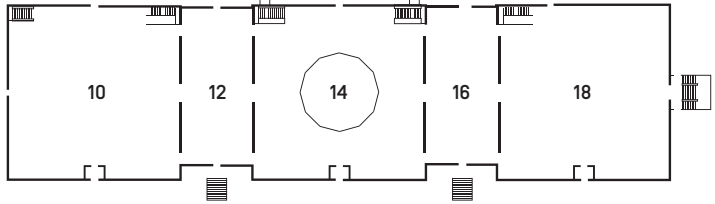

Centre de Congrès

IIII
BEAULIEU
LAUSANNE

CAPACITÉS

PALAIS	M ²	THÉÂTRE	ÉCOLE	BANQUET	COCKTAIL
Halle 1	2770	o *	o *	1300	2000
Sydney A	437	480	108	320	437
Sydney AB	1265	1000	478	850	840
Séoul	260	270	140	160	218
Halle 6-7	5400	5200	2000	3100	5400
Saint-Moritz ABC	429	420	188	290	430
Barcelone	510	358	176	230	350
Turin ABCD	172,5	180	100	o	180
Londres ABCD	166,5	180	100	o	180
Rome	588	600	o	o	o
Forum	845	o	o	350	600

HALLES SUD*	M ²	THÉÂTRE	ÉCOLE	BANQUET	COCKTAIL
Halle 35	5500	o	o	o	o
Halle 36	5500	o	o	o	o

HALLES NORD*	M ²	THÉÂTRE	ÉCOLE	BANQUET	COCKTAIL
Halle 8	644	o	o	o	o
Halle 9	2797	o	o	o	o
Halle 10	2155	o	o	o	o
Halle 11	598	o	o	o	o
Halle 12	845	o	o	o	o
Halle 13	2638	o	o	o	o
Halle 14	1855	o	o	o	o
Halle 15	570	o	o	o	o
Halle 16	845	o	o	o	o
Halle 17	2663	o	o	o	o
Halle 18	2205	o	o	o	o

EXTÉRIEURS	M ²	THÉÂTRE	ÉCOLE	BANQUET	COCKTAIL
Jardin	12 000	o	o	o	o

PLANS

PALAIS
Rez-de-chaussée

PALAIS
1^{er} étage

PALAIS
2^e étage

PLANS

HALLES NORD Inférieures

HALLES NORD Supérieures